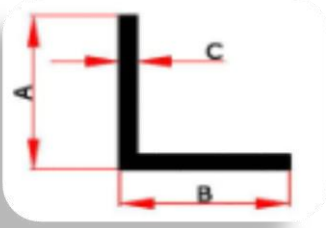

## KÖŞEBENT PROFİLLERİ

PROFİL NO	A (mm)	B (mm)	C (mm)	MT / KG
KNG-211	10	10	1,5	0,073
KNG-212	10	85	1,5	0,380
KNG-213	15	15	1,3	0,101
KNG-214	15	15	3	0,220
KNG-215	20	20	0,9	0,094
KNG-216	20	20	1,3	0,136
KNG-217	20	50	2	0,370
KNG-218	20	60	1,2	0,257
KNG-219	25	25	1,2	0,157
KNG-286	27,7	53,2	2	0,428
KNG-220	30	30	1,2	0,190
KNG-221	30	30	2	0,314
KNG-222	30	30	3	0,463
KNG-223	36,9	15,2	1,2	0,165
KNG-224	40	20	1,2	0,189
KNG-225	40	20	2	0,314
KNG-226	40	40	1,4	0,300
KNG-227	40	40	2	0,422